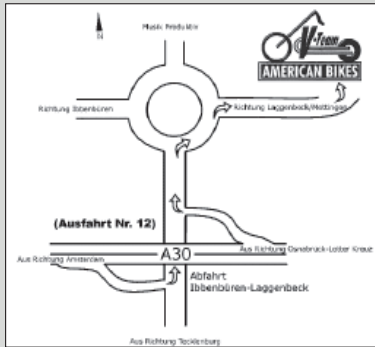

Wegbeschreibung:

- A 30 Osnabrück, Richtung Rheine/Amsterdam (NL), zweite Abfahrt nach dem AK Lotte/OS, Abfahrt Laggenbeck Nr. 12 abfahren, dann Richtung Laggenbeck bis zum Kreisverkehr, rechts Richtung Laggenbeck fahren. Nach 200 m links ist das V-TEAM
- A 1 Münster/Bremen, Abfahrt Brochterbeck/Lengerich, Richtung Ibbenbüren,
 1. Kreisverkehr geradeaus, vor Brochterbeck rechts Richtung Ibbenbüren,
 2. Kreisverkehr geradeaus,
 3. Kreisverkehr rechts ab Richtung Laggenbeck, nach 200 m links ist das V-TEAM

Weitere Bezugsmöglichkeiten:

- Schweiz: GCP, Bixe, HD Bächli, Parts World, Fat Attack und Twin Cycles.
- Österreich: Bike & Car Boutique, Europarts, HD Motorcycles GmbH, Bike Store Golling und Penzenstadler.
- Holland: Twin Performance, Speedhouse v.d. Vinne und Dreamcycles.
- Dänemark: XTreme Machines, Aagesen MC
- Schweden: Muscle Bikes
- Belgien: V-Motors
- Frankreich: Asgard Chopper
- Lichtenstein: Kindle Motos
- Luxemburg: Road House 76
- CZ: Pro Perform
- Japan: W&W Badland